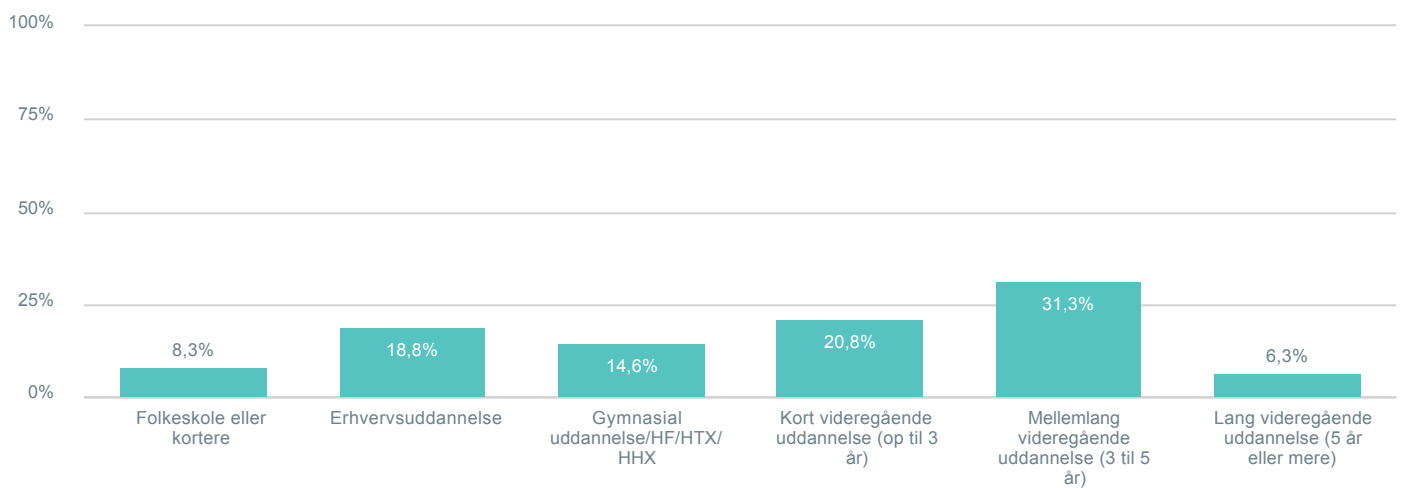

Hvilket uddannelsesniveau har du gennemført?

Total cpr: Indeholder null. Hvilken skole går dit barn på?: Ådalsskolen

48