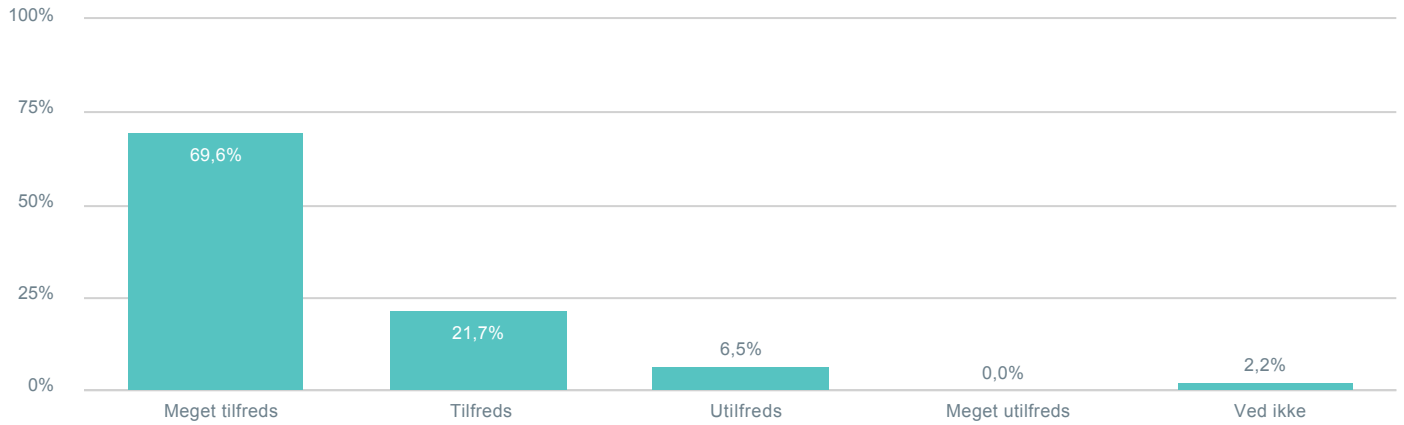

Skoleledelsens måde at repræsentere skolen på?

Total cpr: Indeholder null. Hvilken skole går dit barn på?: Ådalsskolen

46