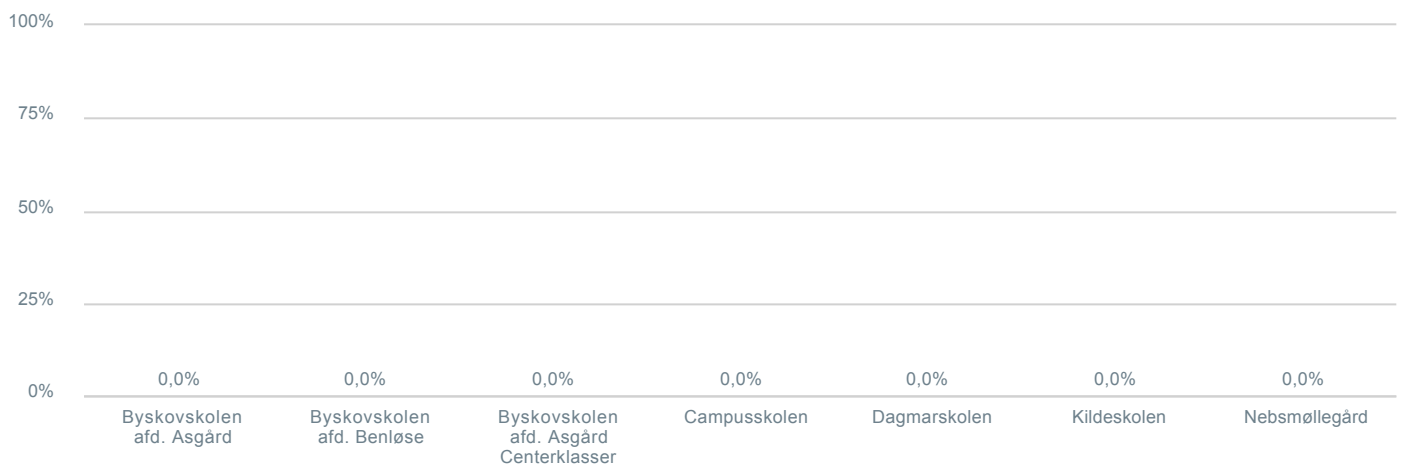

## Svar status

Total cpr: Indeholder null. Hvilken skole går dit barn på?: Ådalsskolen

48

- Ikke svaret
- Afvist
- Ufuldstændig
- Gennemført

0,0%  
0,0%  
4,2%  
95,8%

## Hvilken skole går dit barn på?

Total cpr: Indeholder null. Hvilken skole går dit barn på?: Ådalsskolen

48

Grafen fortsætter på næste side