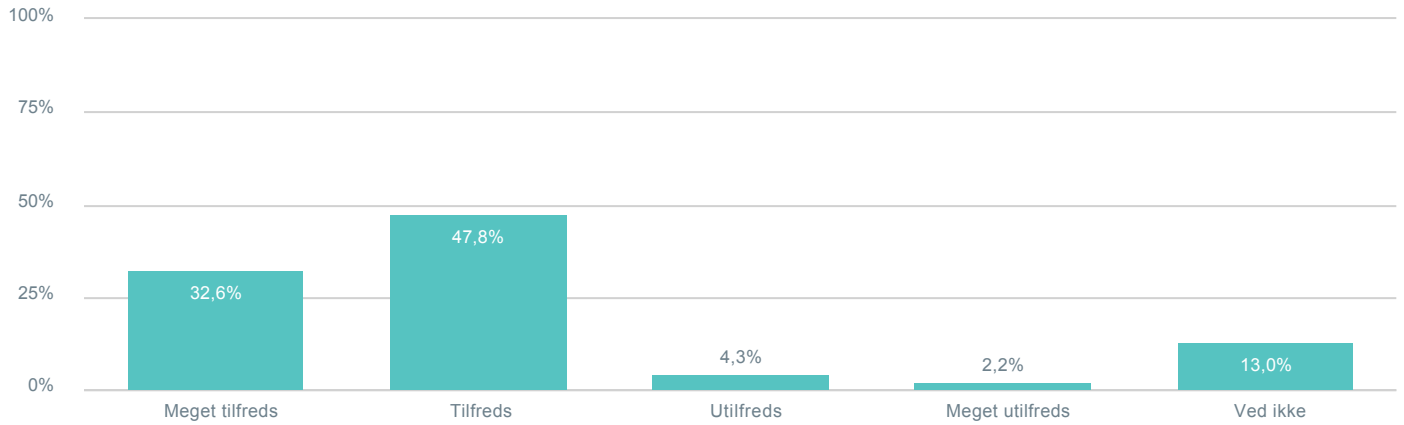

Skolens hjemmeside?

Total cpr: Indeholder null. Hvilken skole går dit barn på?: Ådalsskolen

46