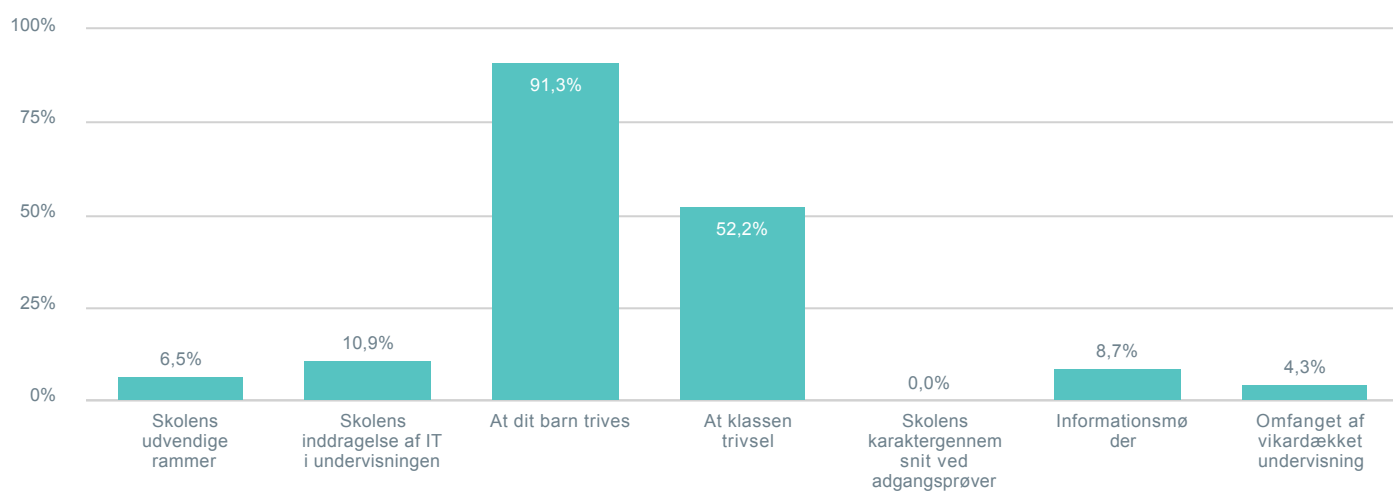

Hvilke af følgende udsagn er vigtigst for dig? Vælg minimum 1 - maksimum 4

Total cpr: Indeholder null. Hvilken skole går dit barn på?: Ådalsskolen