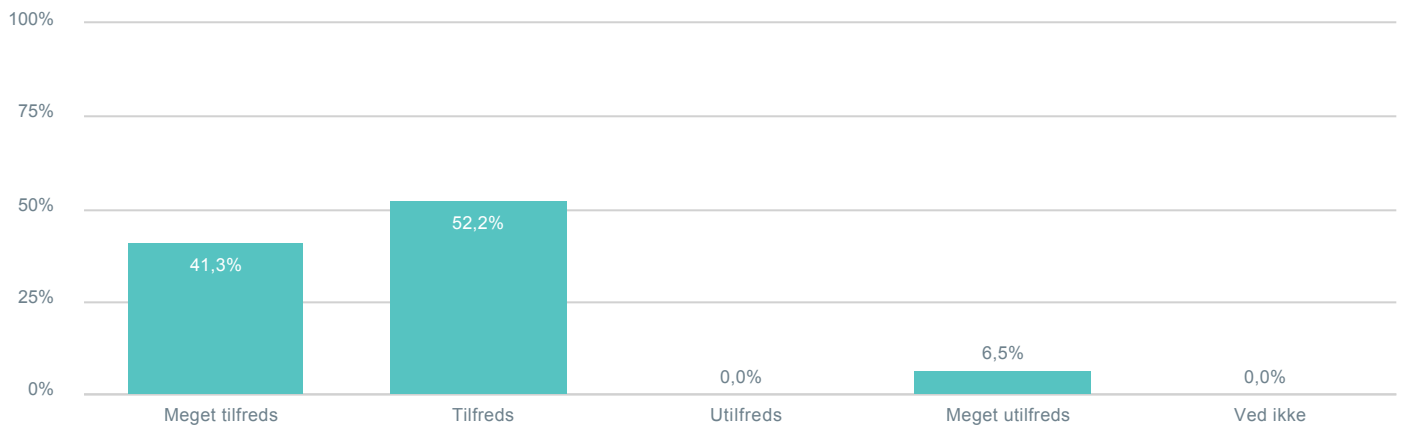

At finde de nødvendige informationer på forældreintra?

Total cpr: Indeholder null. Hvilken skole går dit barn på?: Ådalsskolen

46