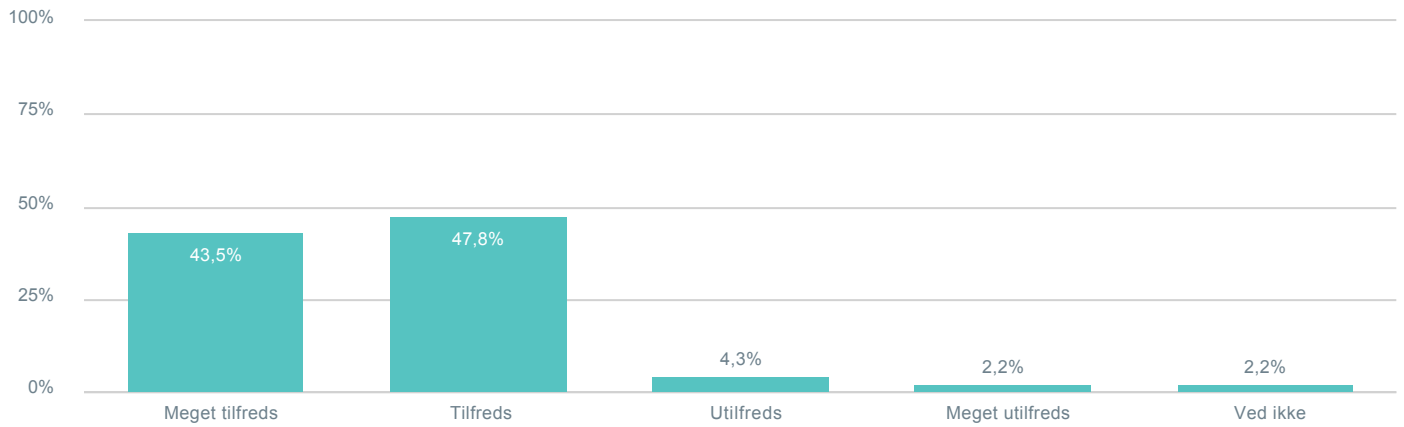

Informationsmængden på forældreintra?

Total cpr: Indeholder null. Hvilken skole går dit barn på?: Ådalsskolen

46