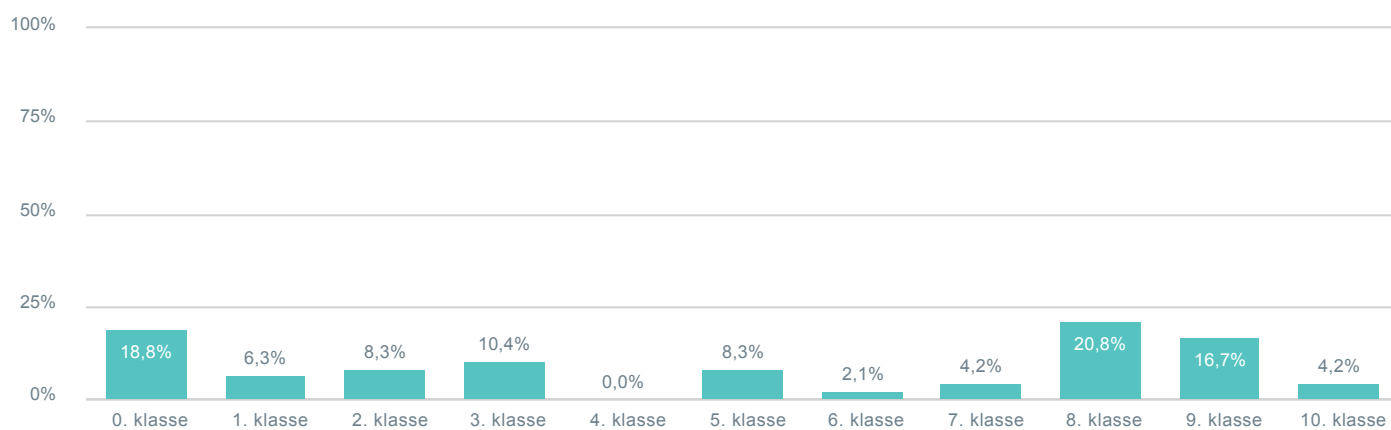

Hvilket klassetrin går dit barn på?

Total cpr: Indeholder null. Hvilken skole går dit barn på?: Ådalsskolen

48