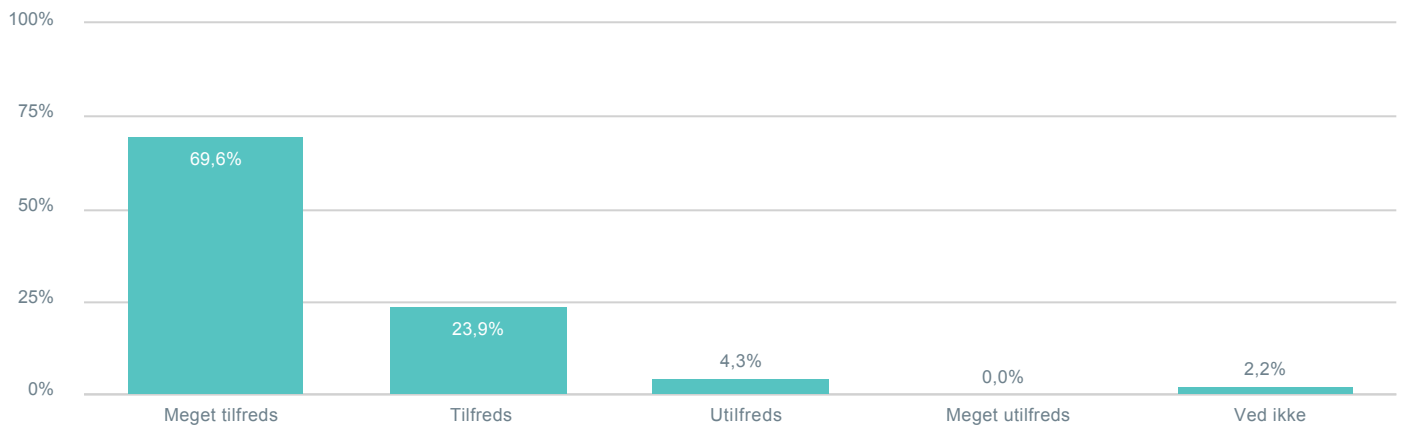

Skolens arbejde med at få alle børn til at føle sig som en del af fællesskabet?

Total cpr: Indeholder null. Hvilken skole går dit barn på?: Ådalsskolen

46