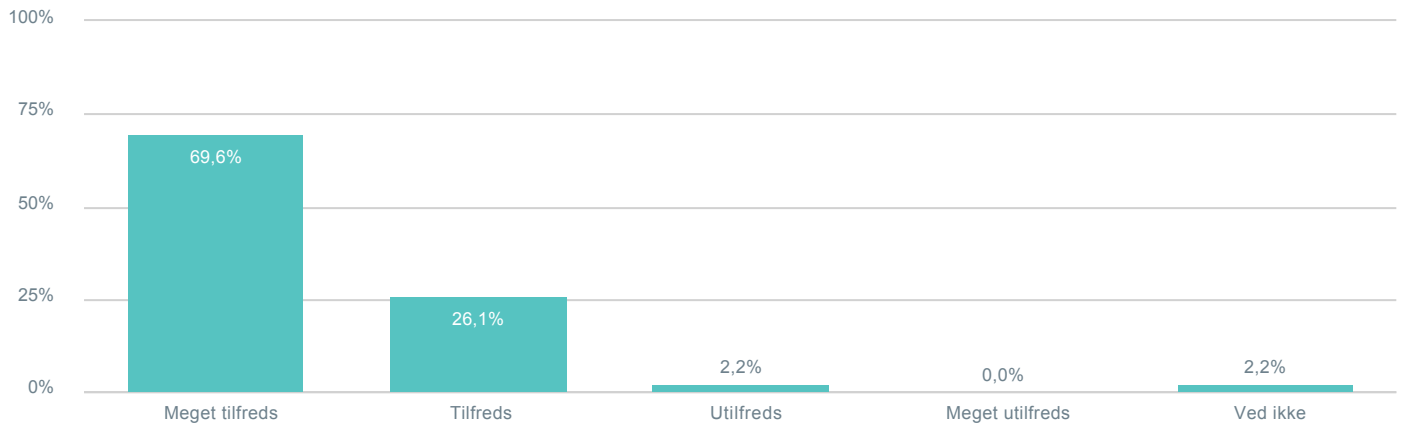

Skolens renommé/ry?

Total cpr: Indeholder null. Hvilken skole går dit barn på?: Ådalsskolen

46