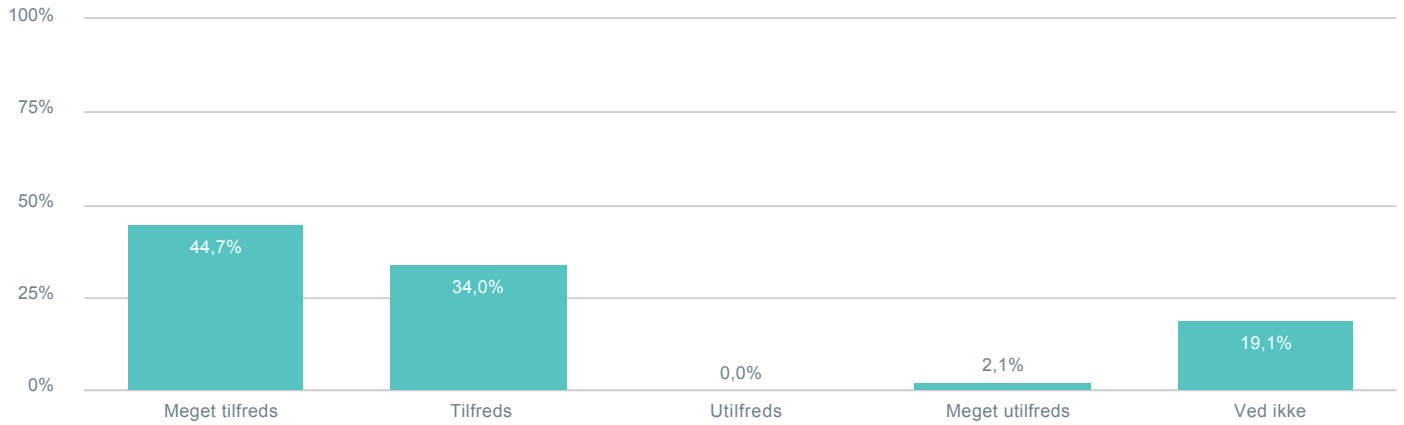

Dit barns faglige udbytte af danskundervisningen?

Total cpr: Indeholder null. Hvilken skole går dit barn på?: Ådalsskolen

47