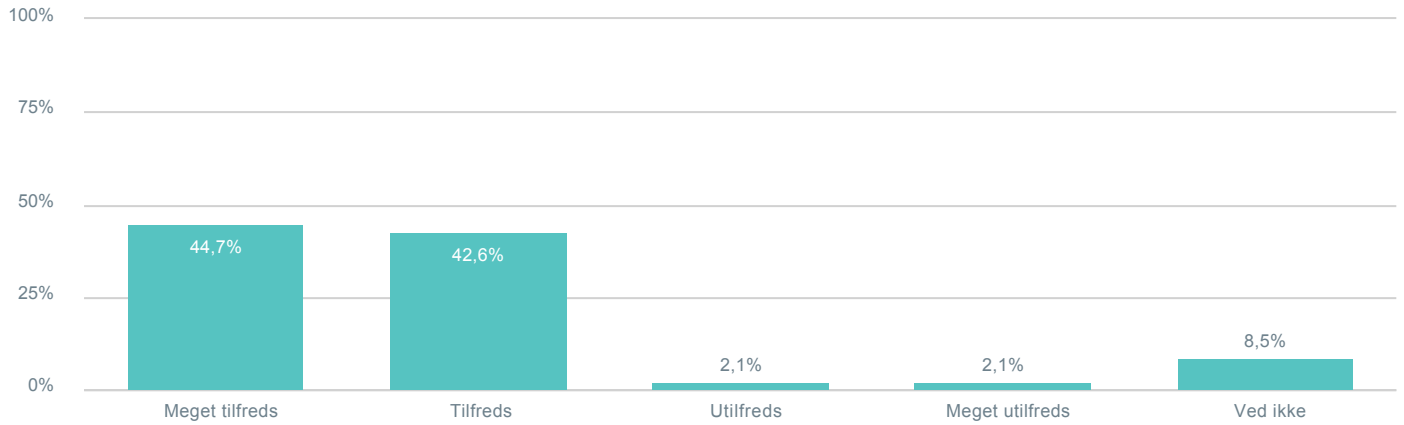

Skolens anvendelse af IT i undervisningen?

Total cpr: Indeholder null. Hvilken skole går dit barn på?: Ådalsskolen

47