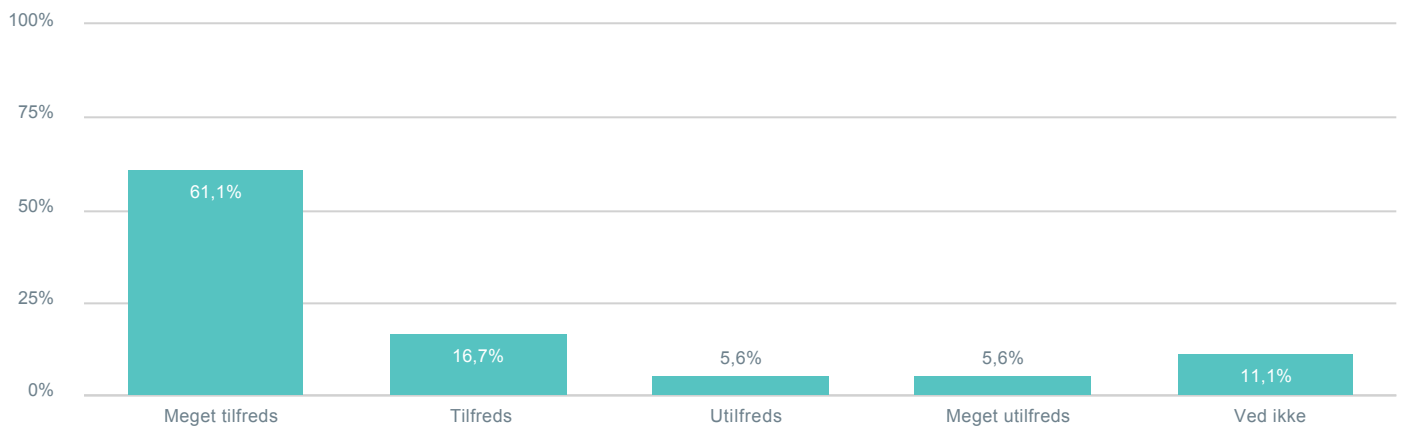

Hvor tilfreds er du med udbyttet af dialogen med skoleledelsen?

Total cpr: Indeholder null. Hvilken skole går dit barn på?: Ådalsskolen

18