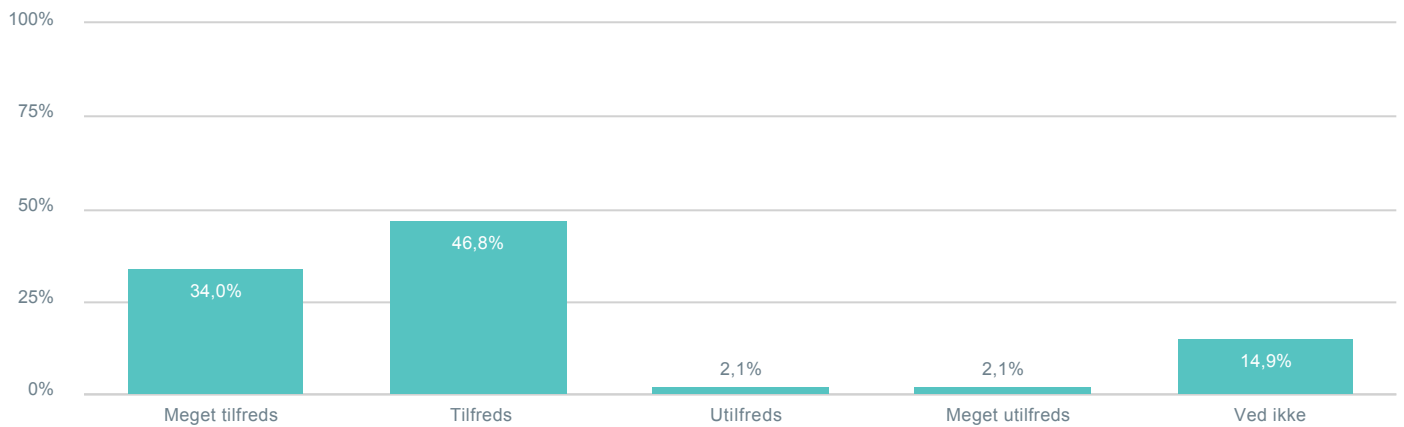

Omfanget af vikardækket undervisning?

Total cpr: Indeholder null. Hvilken skole går dit barn på?: Ådalsskolen

47